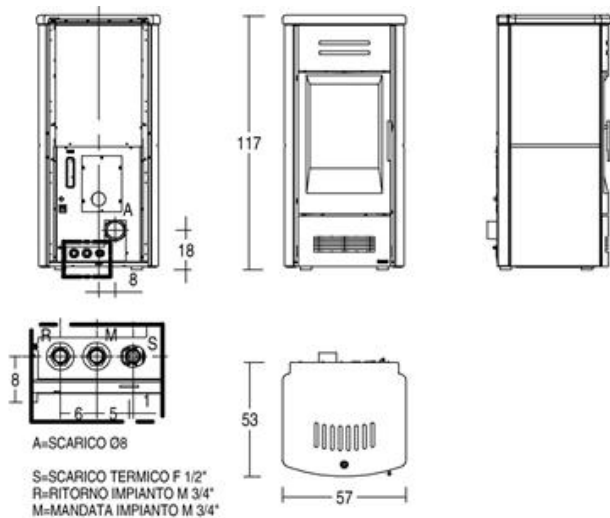

Экономия электроэнергии.

Быстрое и простое обслуживание, вынимаемый зольник.

Есо функция.

Автоматическое регулирование мощности горения огня.

Технический чертёж

Технические данные

Теплоотдача (мин-макс)	кВт	6,5-15,5
Теплоотдача в воду (мин-макс)	кВт	5-12,5
Установка мощности		5
Номинальный уровень термального КПД (мин-макс)	%	90,5 -92,0
Потребление при номинальном уровне КПД (мин-макс)	кг /ч	1,5 -3,5
Размеры	См	57 x 53 x 117
Отделка фронтальной части		майолики /Эмалированная сталь
Топка		Сталь
Дефлектор		Сталь
Топка		Aluker
Колосниковая решетка		Чугун
Выход дымохода Ø	См	8
Бойлер		Сталь
Циркуляционный насос и защитные устройства		стандарт
Расширительный бак		закрыто
Набор подачи воды для бытового потребления		
зольник		Вынимаемый
Дверца		Чугун
Керамическое стекло		Самоочищающееся , выдерживающее до 750° С.
Ручка дверцы		Эмалированная сталь, отделка : легированный никель и силикон
Объем резервуара	Кг	30
панель управления		цифровая система управления
Таймер -термостат с возможностью программирования		Возможность установки программы на день . Двойная установка времени .
Минимальное потребление энергии	Вт	130
Максимальное потребление энергии	Вт	410
Общий вес	Кг	223