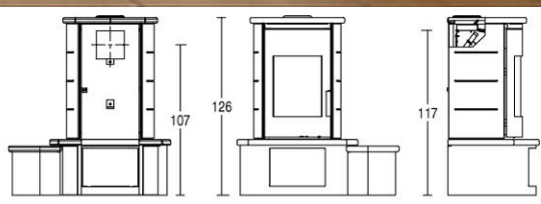

Vittoria

(LxPxH) cm: 115x65x126 · 86x65x126

(LxPxH) cm:
(min-max) m³: 135-230
cm² : 150

%: 79,9
kW: 9
Kg/h: 2,8
- 170

: Skamolex
: Skamolex
cm ø: 15

: 750° C