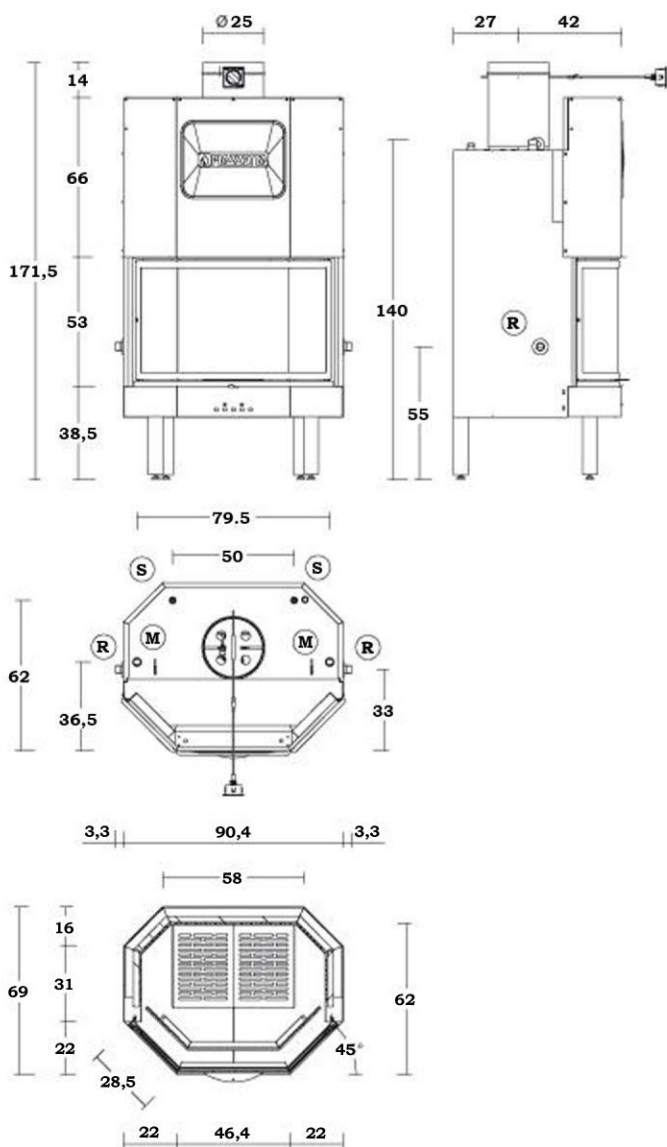

Технический чертёж