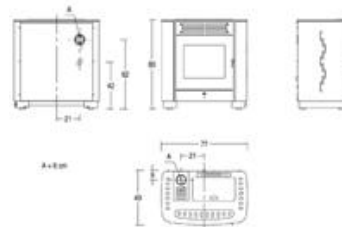

Gioia

Stufa a pellet a ventilazione forzata
Rivestimento: in acciaio verniciato
Piano: in ghisa con inserto in maiolica

Bordeaux Grigio Bianco
metallico metallico metallico

Dimensioni (LxPxH) cm: 77x49x80
Interno monoblocco: acciaio
Deflettore/Focolare e Braciere: ghisa
Scarico fumi dimensione \varnothing cm: 8
Scarico fumi di serie: posteriore o superiore
Scarico fumi con set optional:
Cassetto cenere: estraibile
Porta: ghisa apribile con mano fredda
Vetro ceramico: resistente a 750 °C
Maniglia: acciaio verniciato
Capienza serbatoio (circa) Kg: 18
Telecomando: optional
Umidificatore: optional

Pannello di controllo sulla stufa: a comandi digitali
Cronotermostato con programmazione: giornaliera settimanale e weekend con due fasce orarie
Set Remote Control System: optional
Volume riscaldabile (min-max) m³: 150 - 260
Potenza termica nominale (min-max) kW: 3,5 - 9,0
Regolazione potenza (posizioni): 4
Rendimento termico (max) %: 88,5
Consumo nominale (min-max) Kg/h: 0,8 - 2,1
Potenza assorbita a regime massimo Watt: 90
Potenza massima assorbita Watt: 370
Peso complessivo Kg: 145